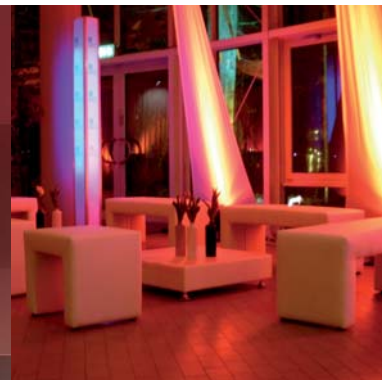

LOUNGE LANDSCHAFT 1

Kombination aus verschiedenen
Elementen der Arco-Line
Preis: auf Anfrage