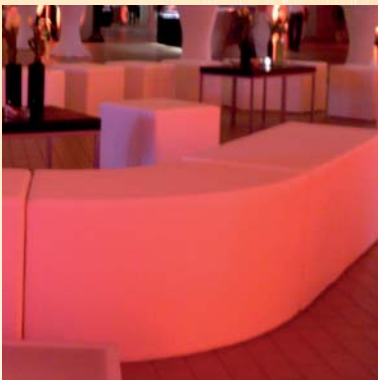

60 Grad CUBUS ALPHA

Cubus in Kreisbogenform,
60 Grad.

Preis: ab 36,00 €